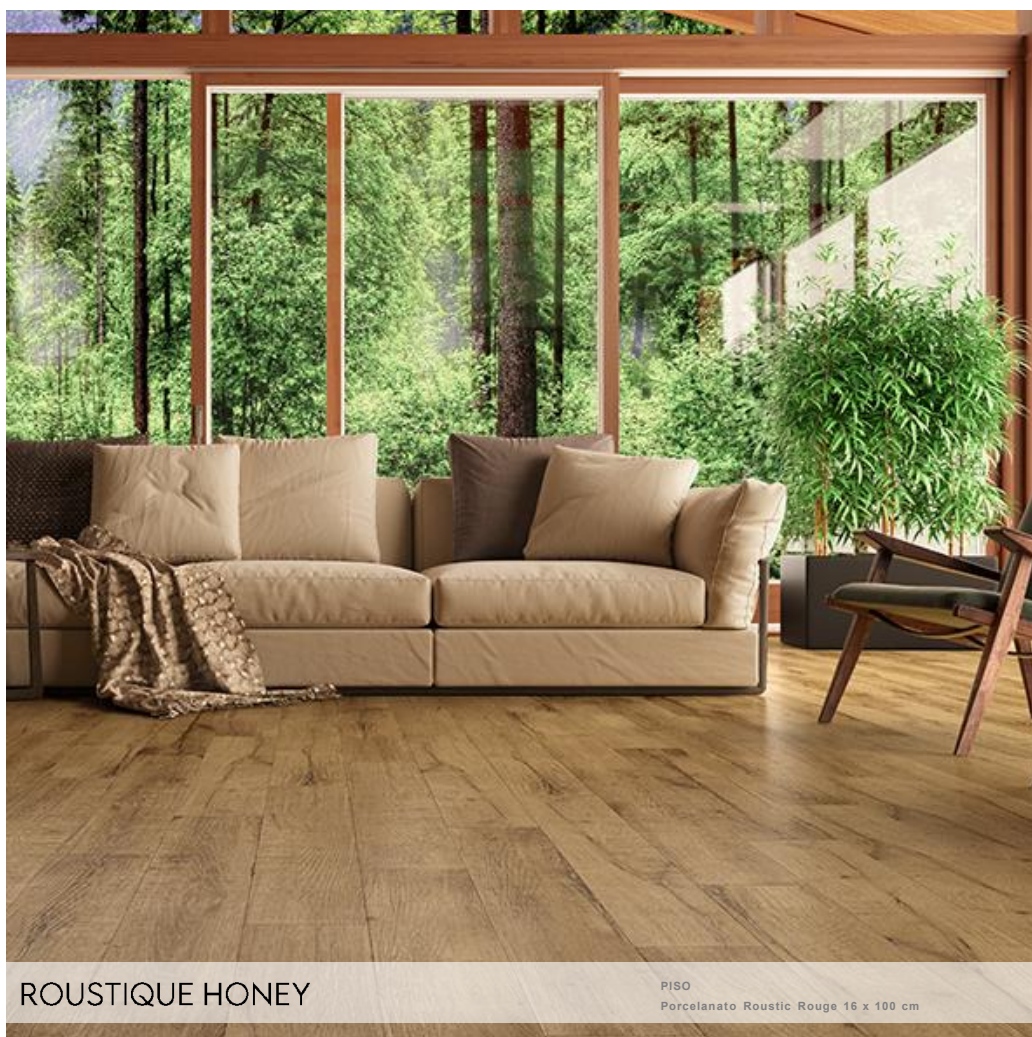

# COLECCIÓN MADERA

ROUSTIQUE HONEY

PISO  
Porcelanato Roustic Rouge 16 x 100 cm

Avión Honey

Avión Walnut

Avión Smoke

Avión Gris

**Espesor**  
10 mm