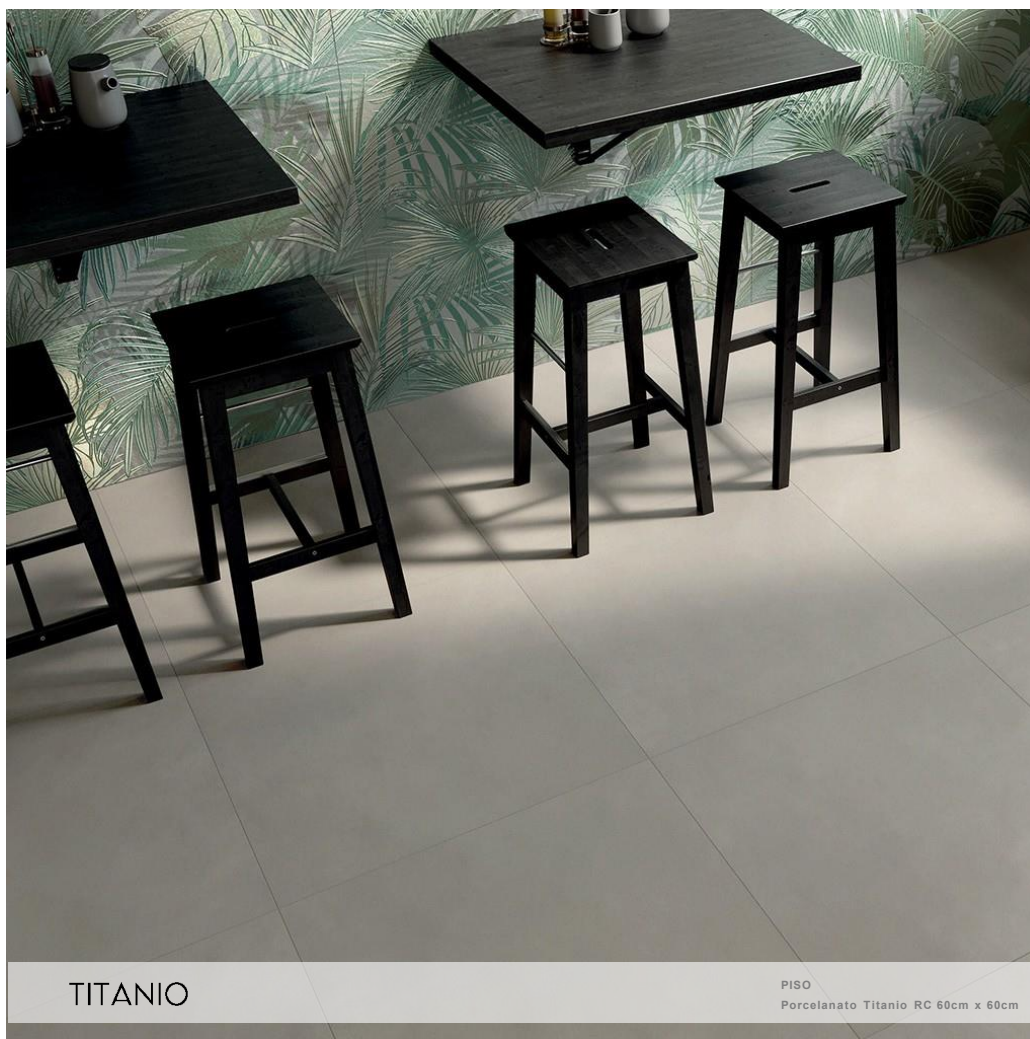

COLECCIÓN CEMENTO

TITANIO

PISO
Porcelanato Titanio RC 60cm x 60cm