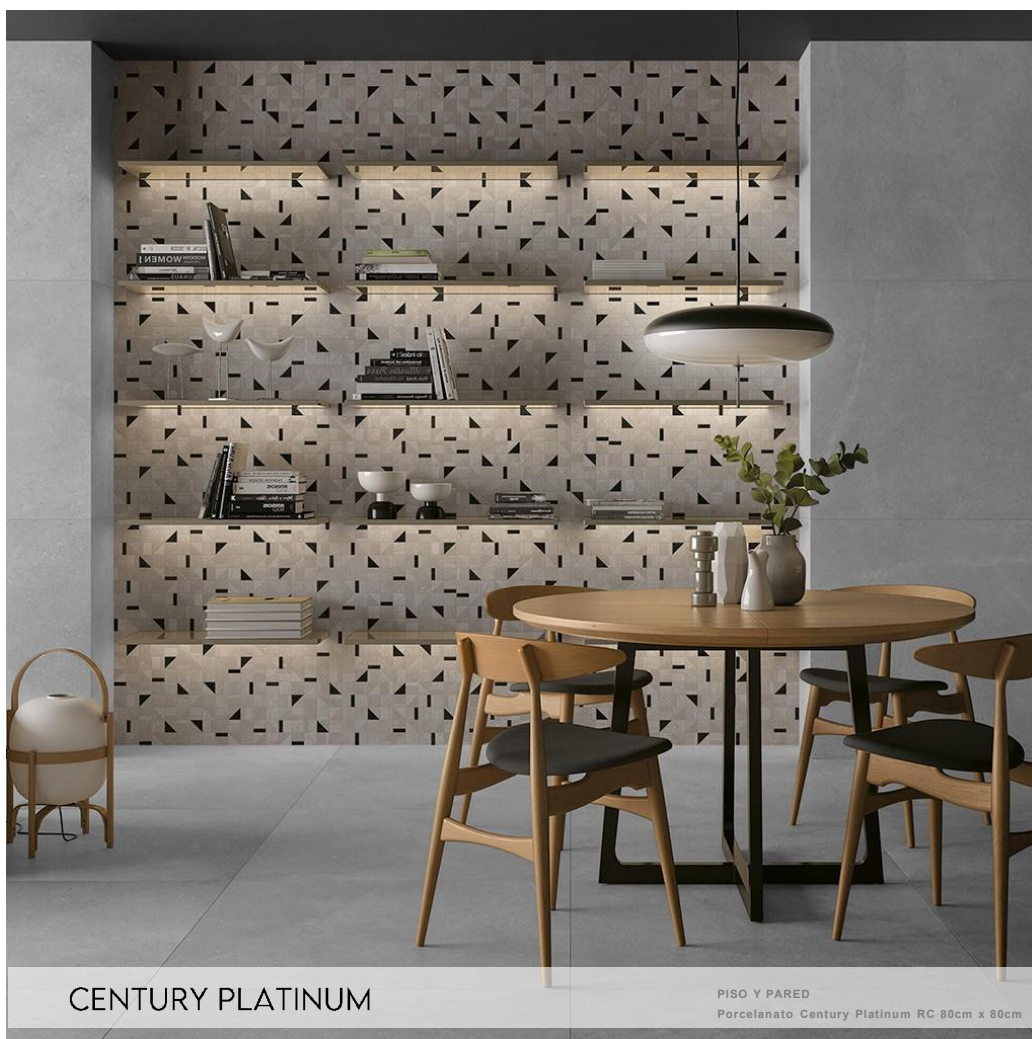

# COLECCIÓN CEMENTO

CENTURY PLATINUM

PISO Y PARED  
Porcelanato Century Platinum RC 80cm x 80cm

Century Platinum

**Espesor**  
9,5 mm

**Medidas**  
80 cm x 80 cm

**Rectificado**  
Si

**Acabado**  
Satinado