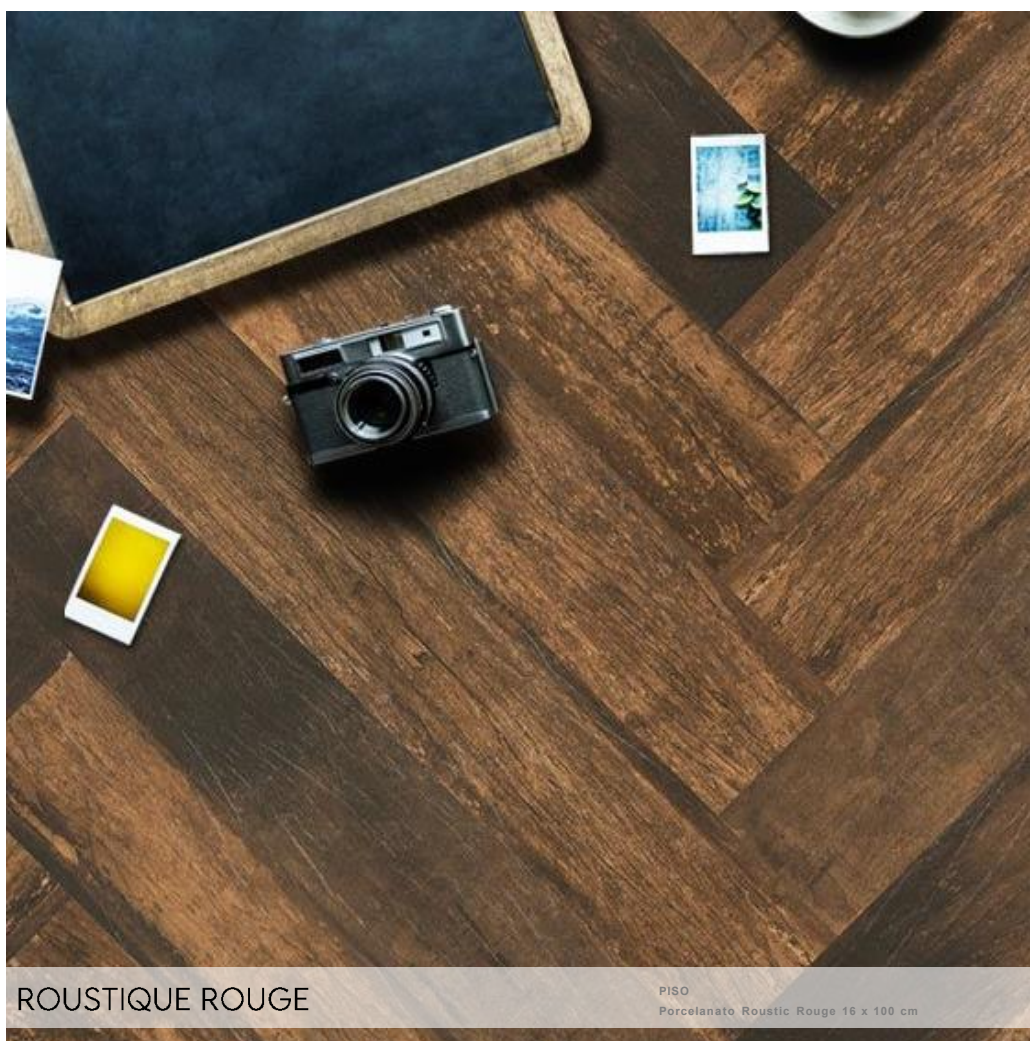

COLECCIÓN MADERA

ROUSTIQUE ROUGE

PISO
Porcelanato Roustic Rouge 16 x 100 cm