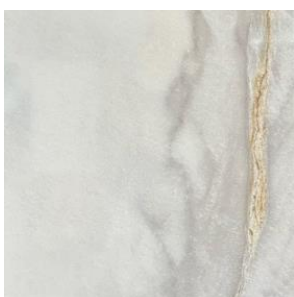

# COLECCIÓN MARMOL

MARBLE BAHIA

PISO Y PARED  
Porcelanato Marble Bahía RC 60cm x 60cm

Bahía

Botticino Pulido

**Espesor**  
9,5 mm

**Medidas**  
60 cm x 60 cm

**Rectificado**  
Si