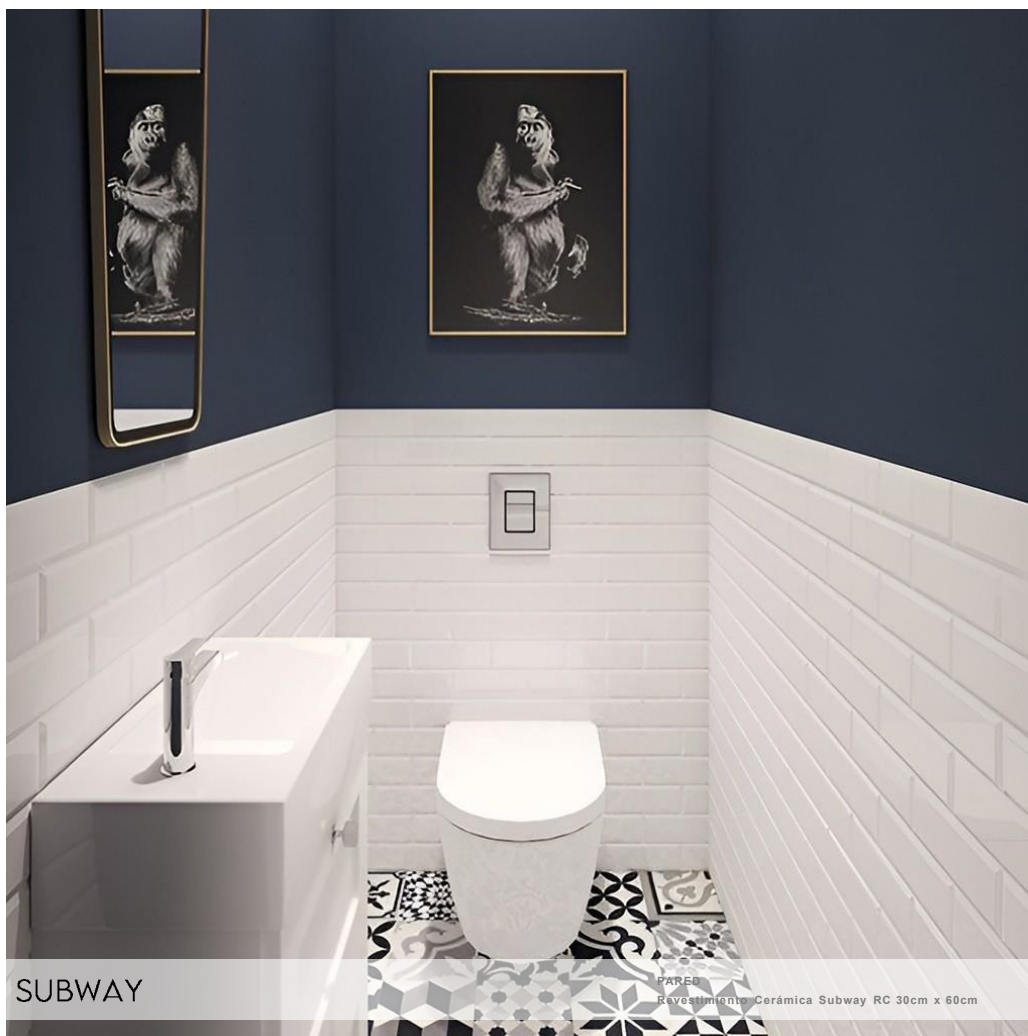

COLECCIÓN CERAMICA

Subway RC

Espesor
8,8 mm

Medidas
30 cm x 60 cm

Rectificado
Si

Acabado
Brillo

Textura
Relieve

Usos
Interior

Absorción de humedad
3% - 10%

M² por caja
1,62