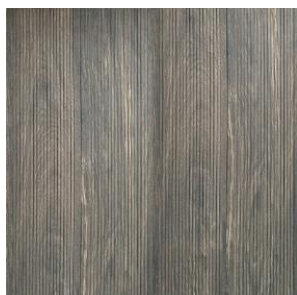

Wengue

Espesor
8 mm

Medidas
23 cm x 120 cm

Rectificado
No

Acabado
Mate

Textura
Relieve

Usos
Interior / Exterior

Absorción de humedad
0,5%

M² por caja
1,3800