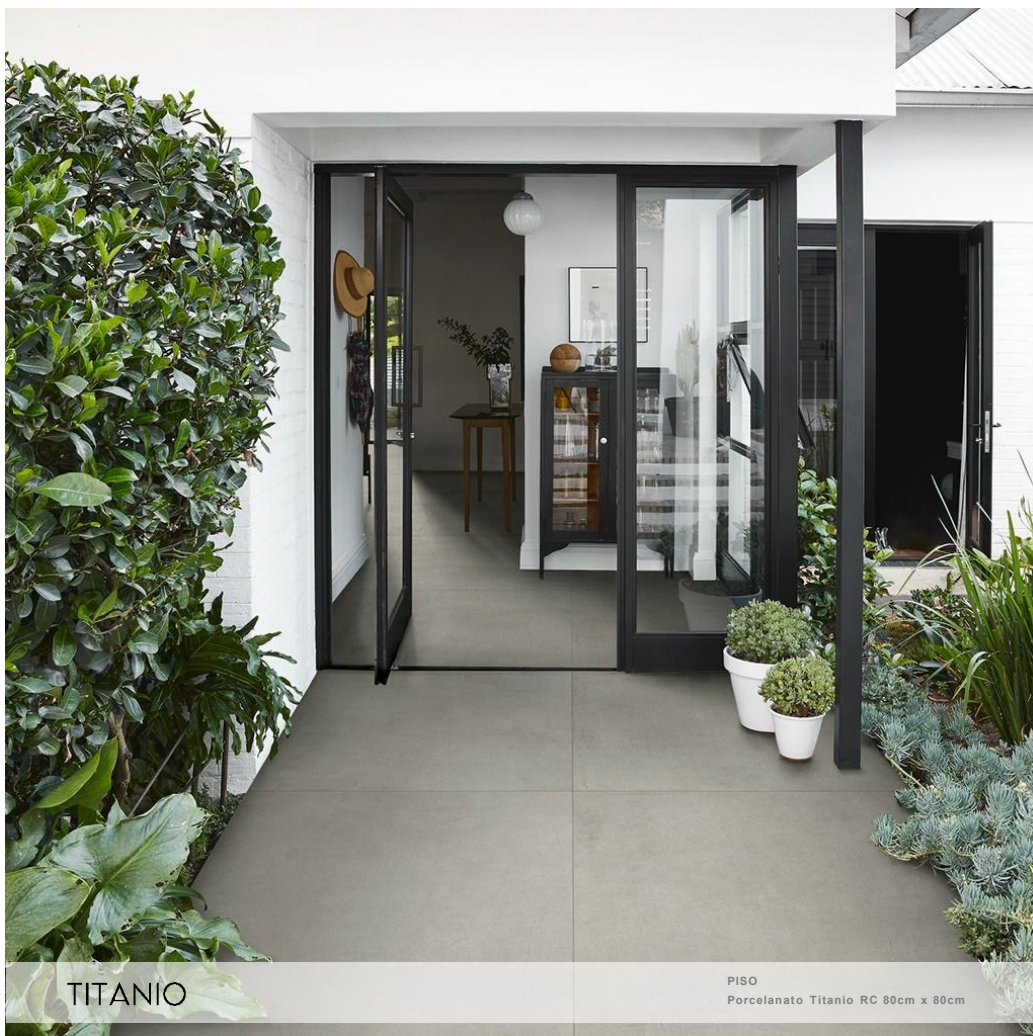

COLECCIÓN CEMENTO

TITANIO

PISO
Porcelanato Titanio RC 80cm x 80cm