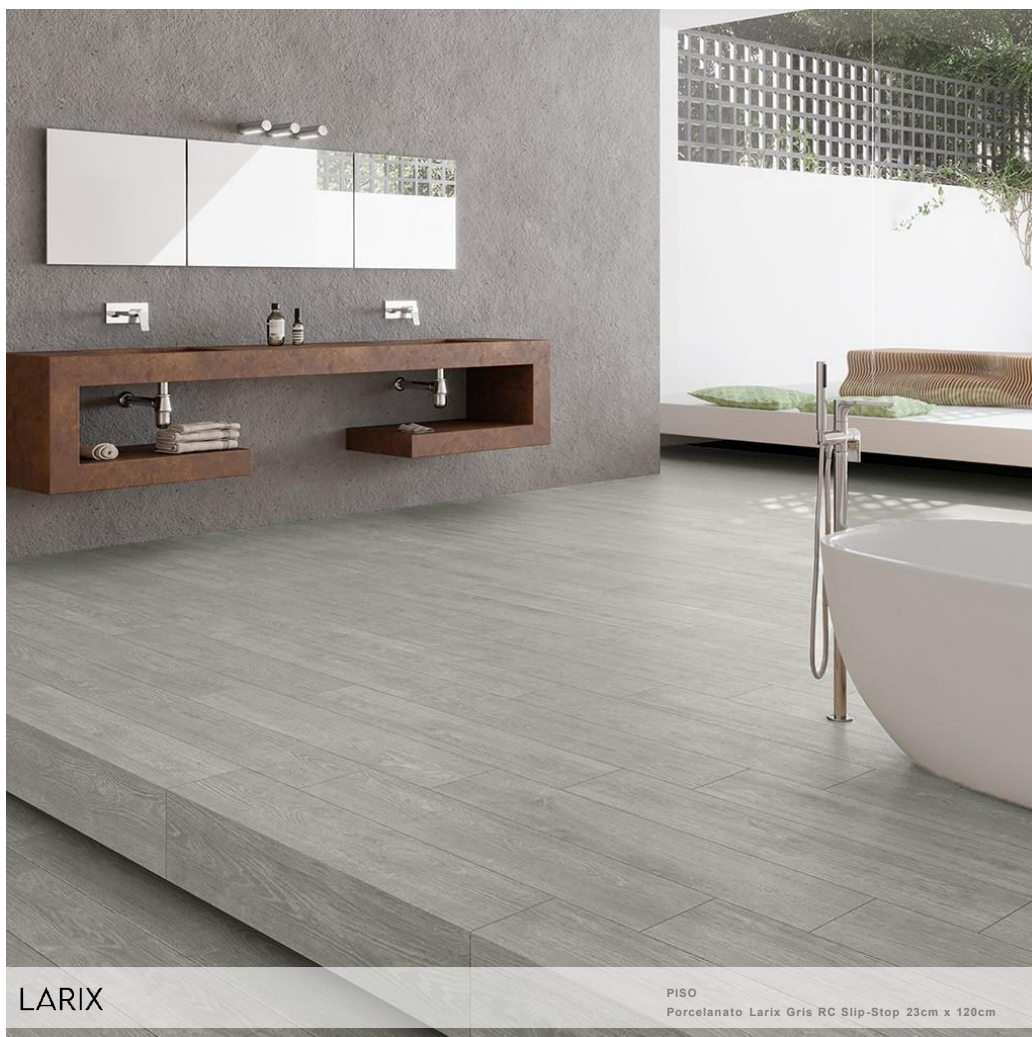

# COLECCIÓN MADERA

LARIX

PISO  
Porcelanato Larix Gris RC Slip-Stop 23cm x 120cm

Larix Gris

**Espesor**  
9,5 mm

**Medidas**  
23 cm x 120 cm

**Rectificado**  
Si

**Acabado**  
Mate