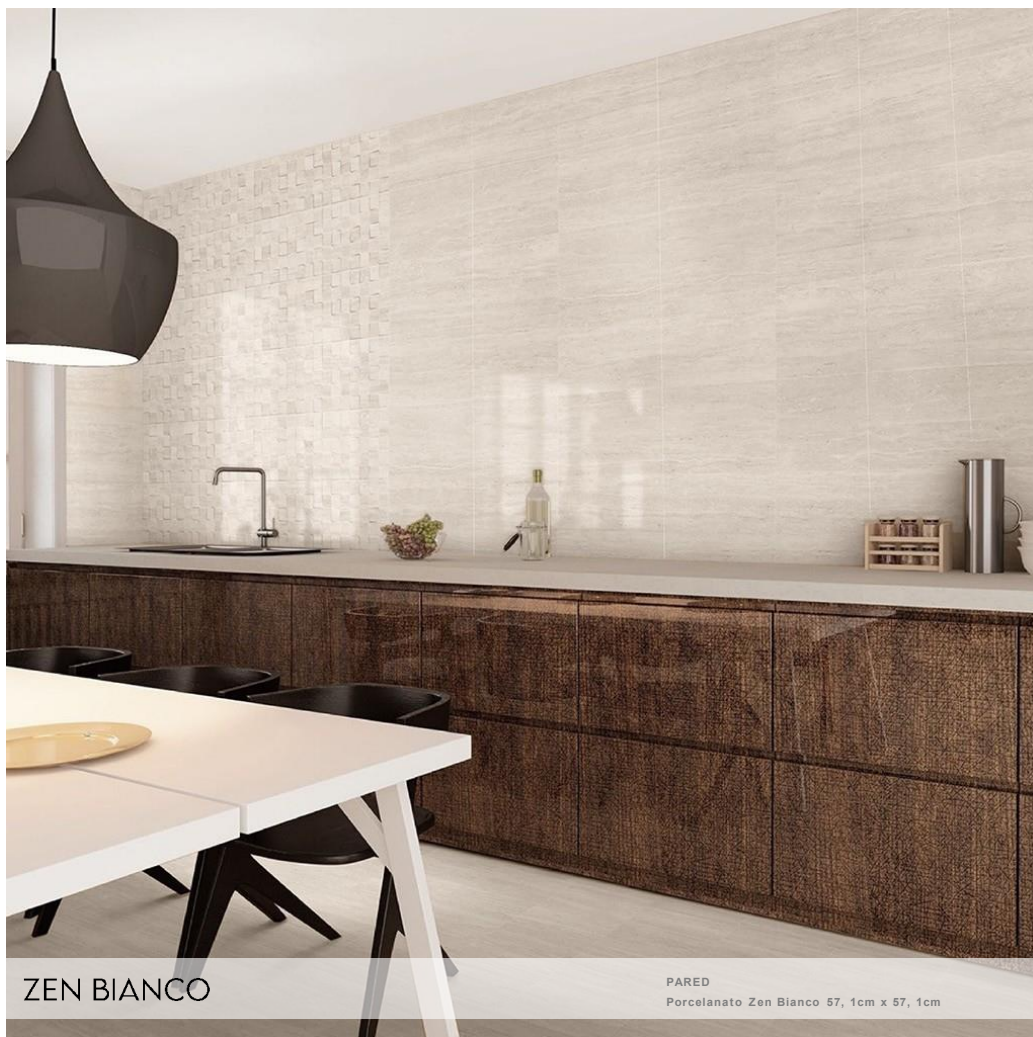

COLECCIÓN MARMOL

PARED
Porcelanato Zen Bianco 67, 1cm x 57, 1cm