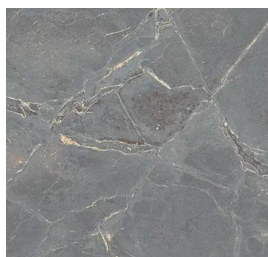

# COLECCIÓN PORCELÁNICOS

CALACATTA GOLD PULIDO

PISO  
Revestimiento de cerámica Calacatta Gold 92 x 92 cm

Calacatta Gold Pulido

Marmo Brown Pulido

Betong Grey Pulido

**Espesor**  
9 mm

**Medidas**  
92 cm x 92 cm