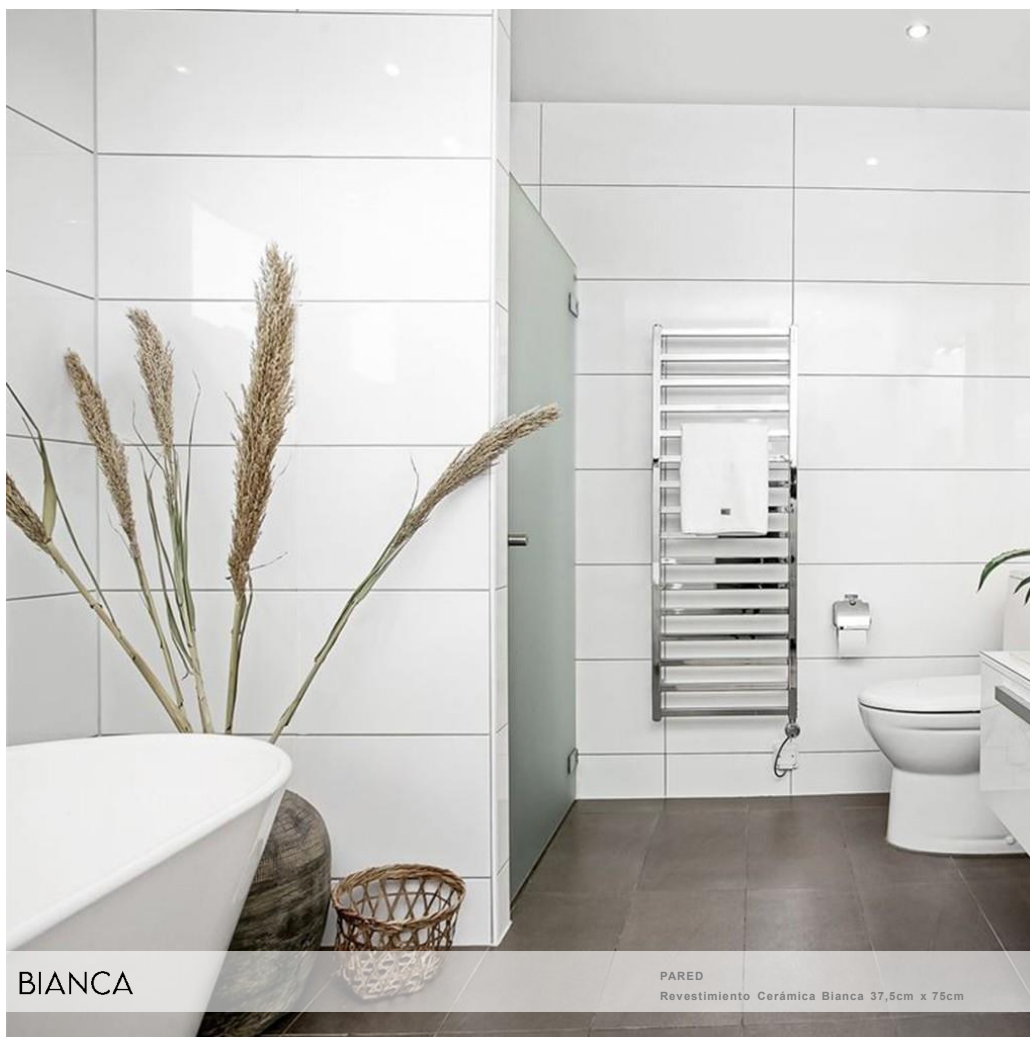

COLECCIÓN CERAMICA

BIANCA

PARED
Revestimiento Cerámica Blanca 37,5cm x 75cm