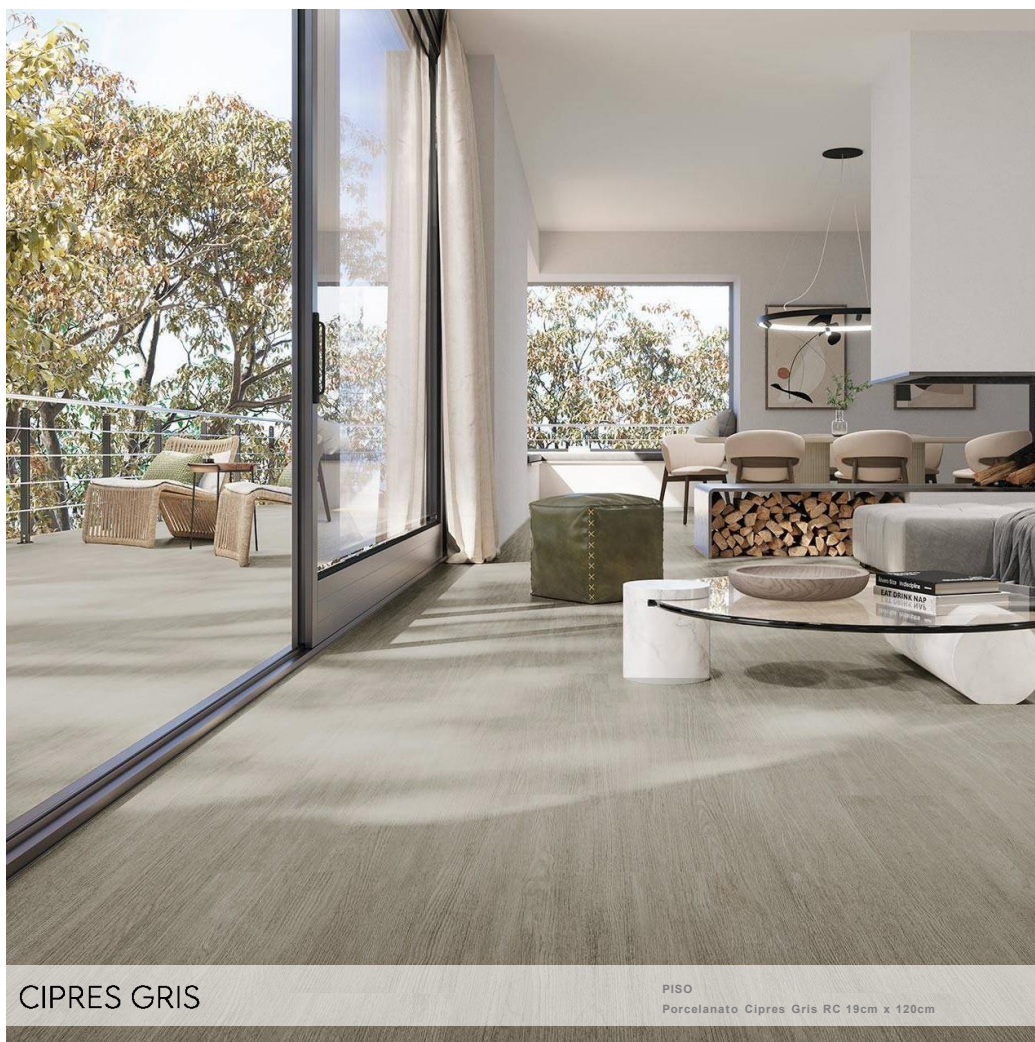

COLECCIÓN MADERA

CIPRES GRIS

PISO
Porcelanato Cipres Gris RC 19cm x 120cm