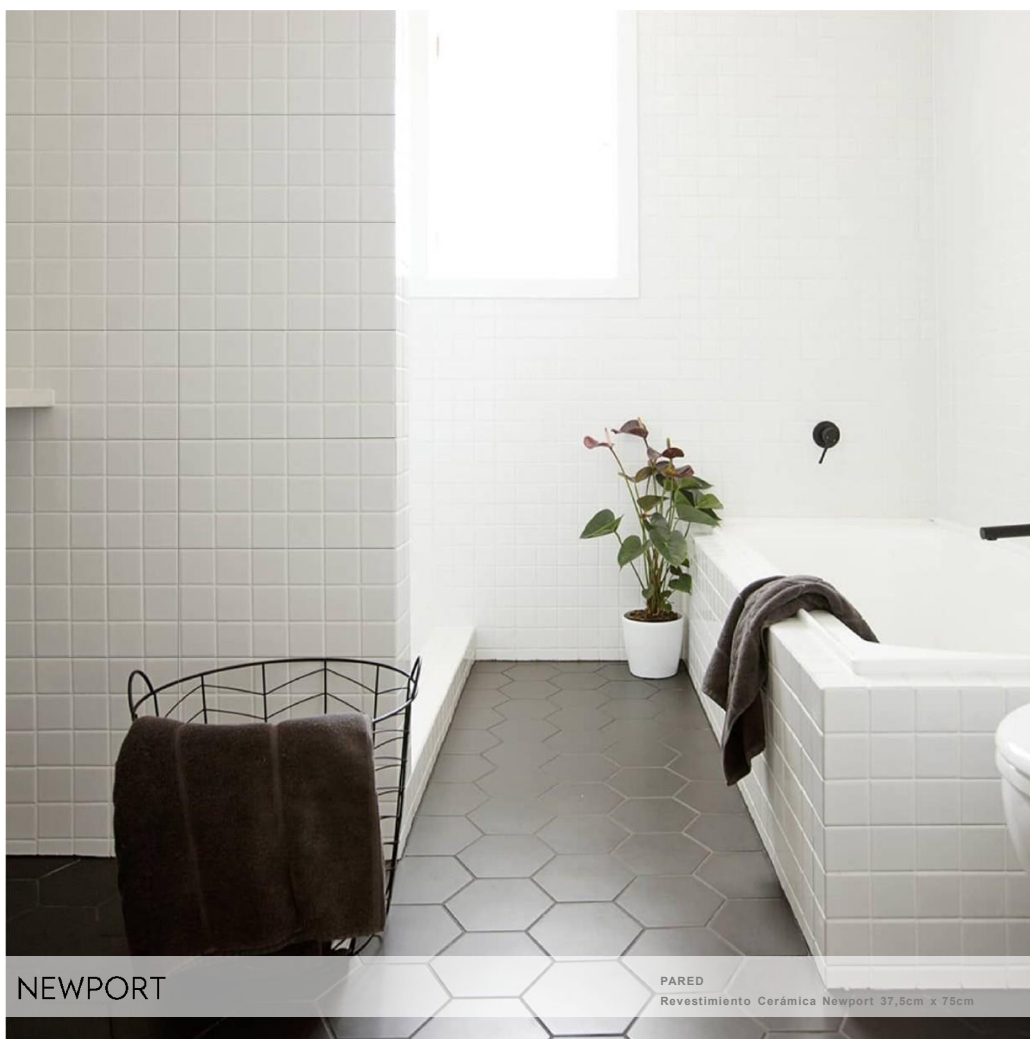

# COLECCIÓN CERAMICA

NEWPORT

PARED  
Revestimiento Cerámica Newport 37,5cm x 75cm

Newport

**Espesor**  
6 mm

**Medidas**  
37,5 cm x 75 cm

**Rectificado**  
No

**Acabado**  
Satinado