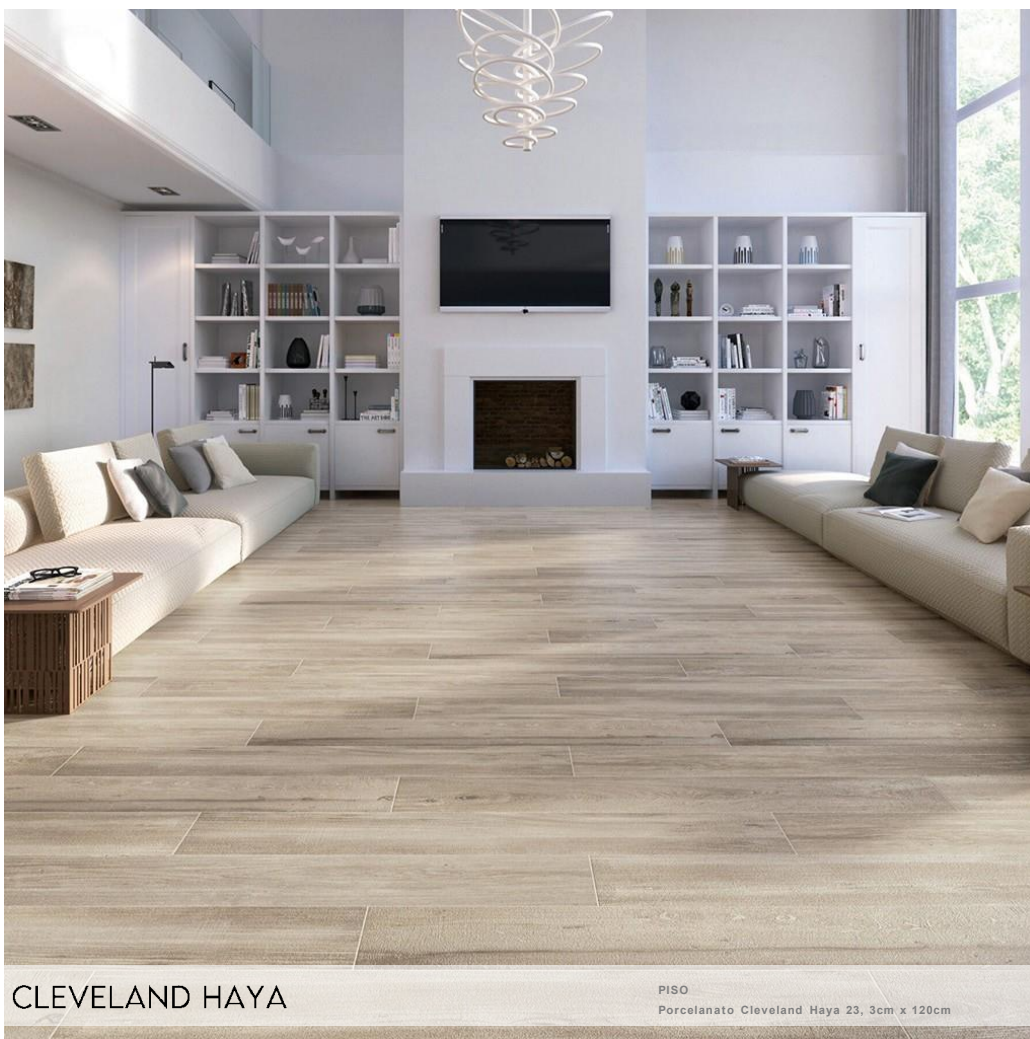

# COLECCIÓN MADERA

CLEVELAND HAYA

PISO  
Porcelanato Cleveland Haya 23, 3cm x 120cm

Haya

Taupe

**Espesor**  
7,5 mm

**Medidas**  
23,3 cm x 120 cm

**Rectificado**  
No