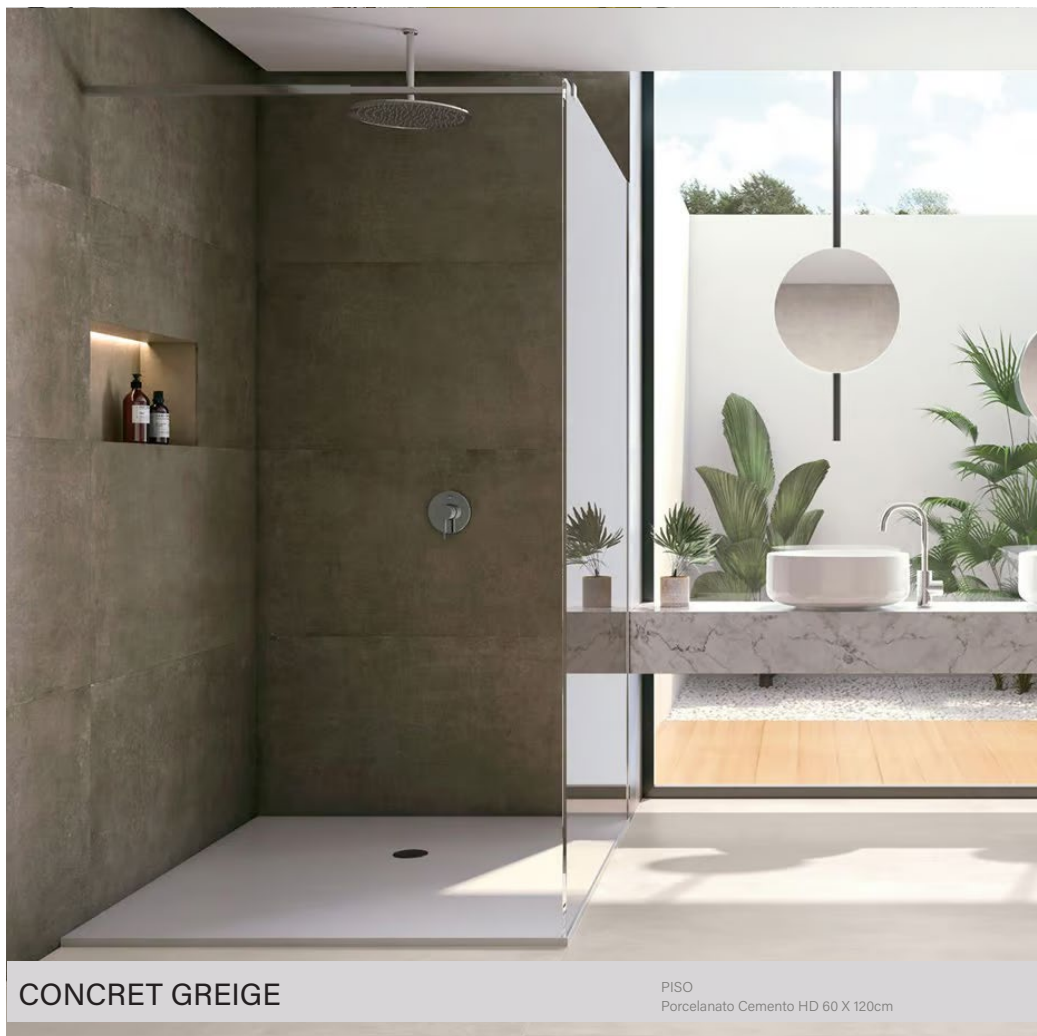

# COLECCIÓN CEMENTO

Cemento HD

**Espesor**  
7 mm

**Medidas**  
60 x 120 cm

**Rectificado**  
Si

**Acabado**  
Mate

**Textura**  
Liso

**Usos**  
Interior / Exterior