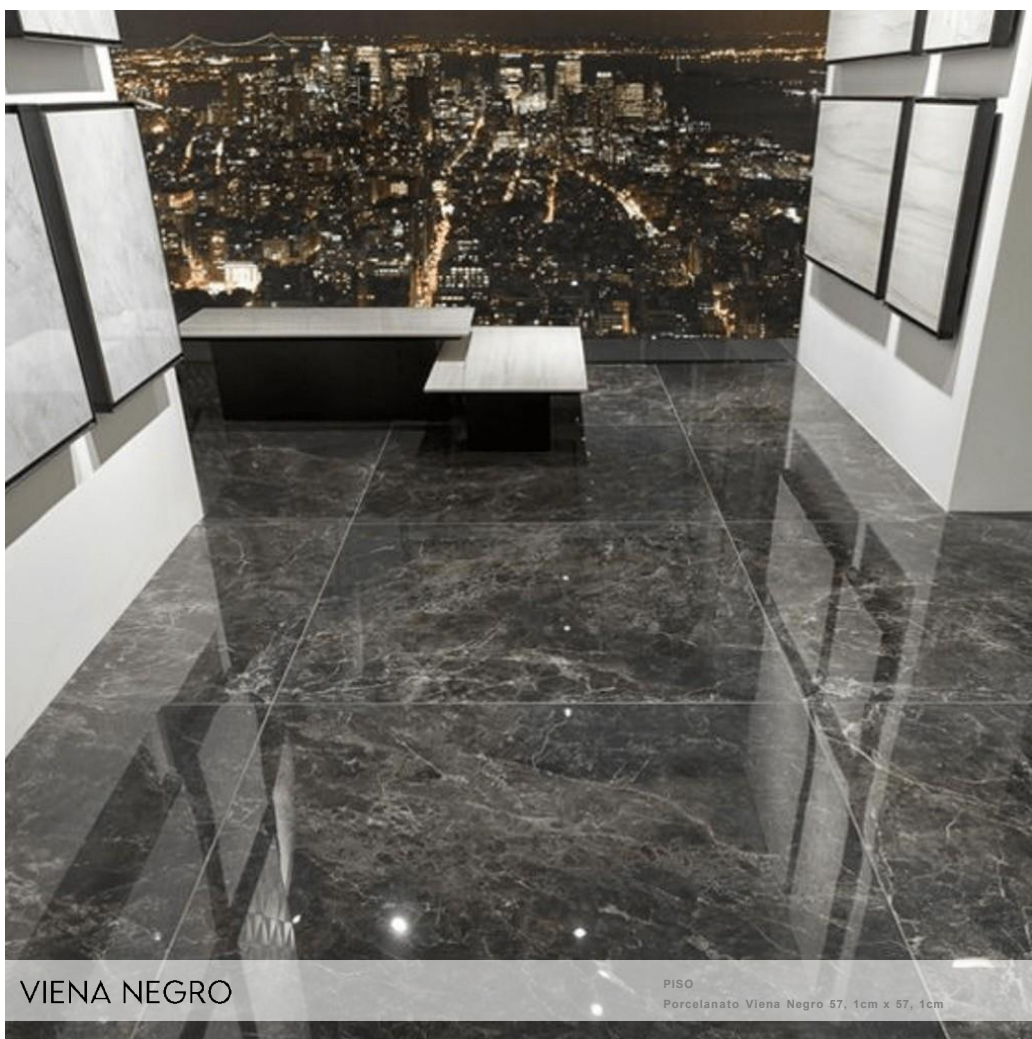

# COLECCIÓN MARMOL

Viena Negro

**Espesor**  
6 mm

**Medidas**  
57,1cm x 57,1cm

**Rectificado**  
No

**Acabado**  
Brillo

**Textura**  
Liso

**Usos**  
Interior / Exterior