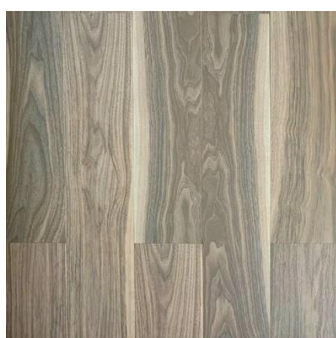

TIMBER

Timber

Espesor
10 mm

Medidas
19 cm x 120 cm

Rectificado
Si

Acabado
Mate

Textura
Texturado

Usos
Interior / Exterior

Absorción de humedad
0,5%

M² por caja
1,6100