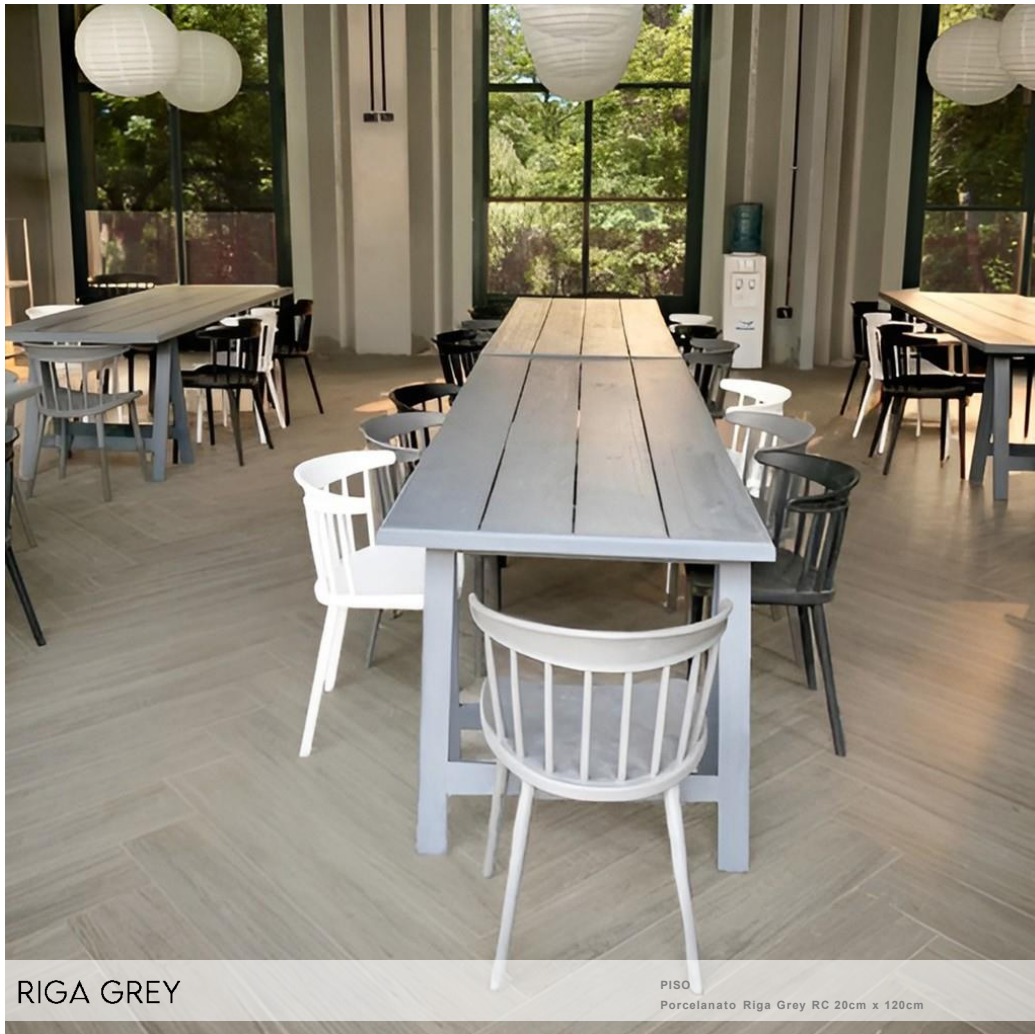

# COLECCIÓN MADERA

RIGA GREY

PISO  
Porcelanato Riga Grey RC 20cm x 120cm

Riga Grey

**Espesor**  
9 mm

**Medidas**  
20 cm x 120 cm

**Rectificado**  
Si

**Acabado**  
Satinado