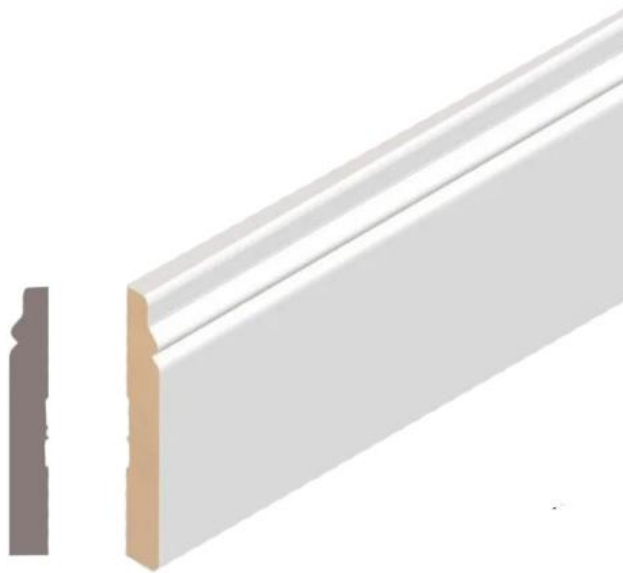

PZ 103

INFORMACIÓN TÉCNICA / TECHNICAL INFORMATION	
ALTO	103 MM
MEDIDAS	ESPESOR: 12 MM LARGO: 2750 MM
COMPOSICIÓN	MDF
DISEÑO	MOLDURADO
INSTALACIÓN	CLAVADO