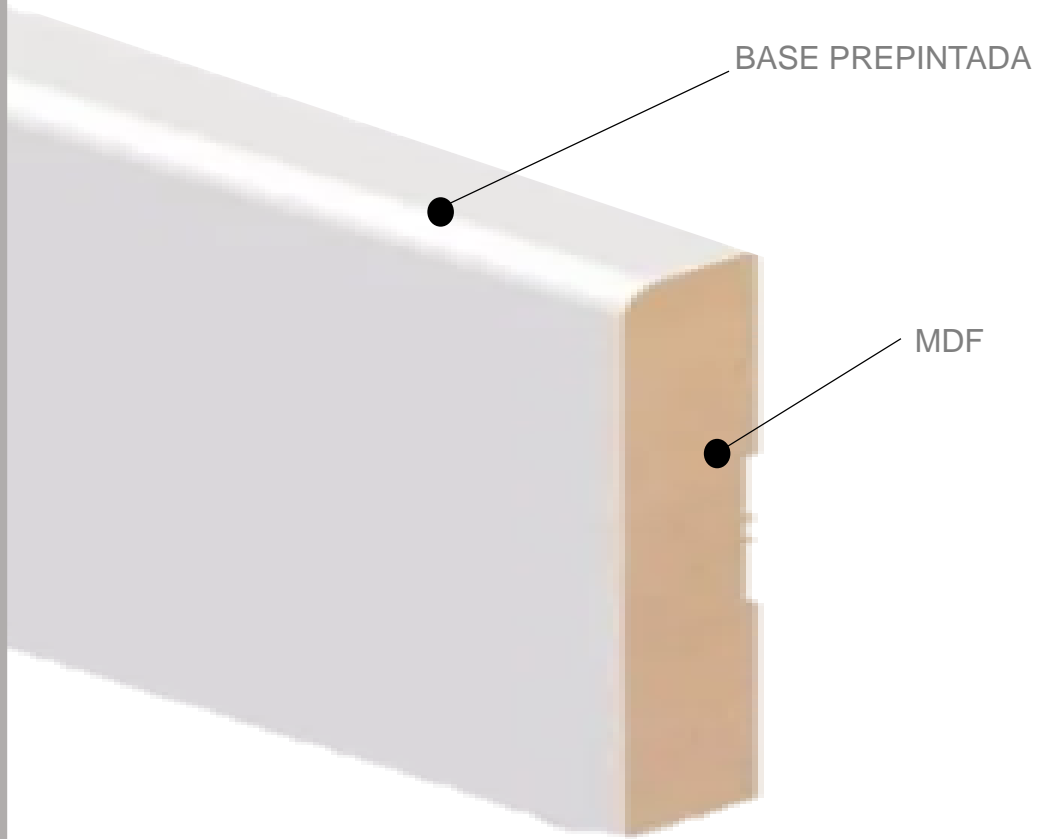

BASE PREPINTADA

MDF