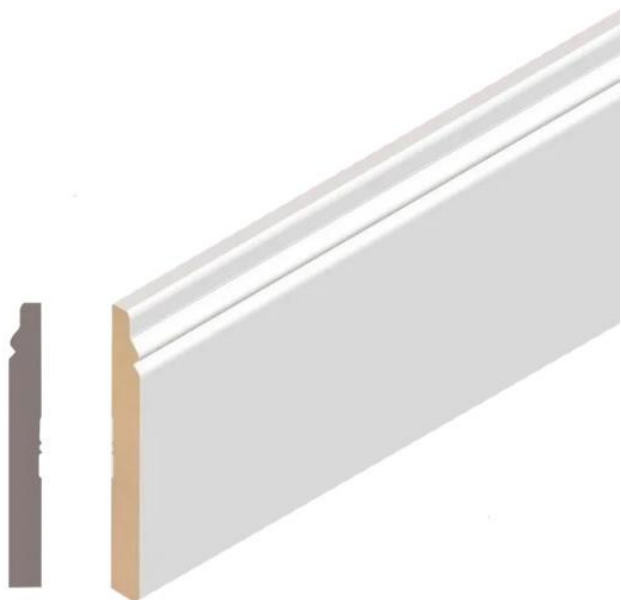

PZ 126

INFORMACIÓN TÉCNICA / TECHNICAL INFORMATION	
ALTO	126 MM
MEDIDAS	ESPESOR: 12 MM LARGO: 2750 MM
COMPOSICIÓN	MDF
DISEÑO	MOLDURADO
INSTALACIÓN	CLAVADO