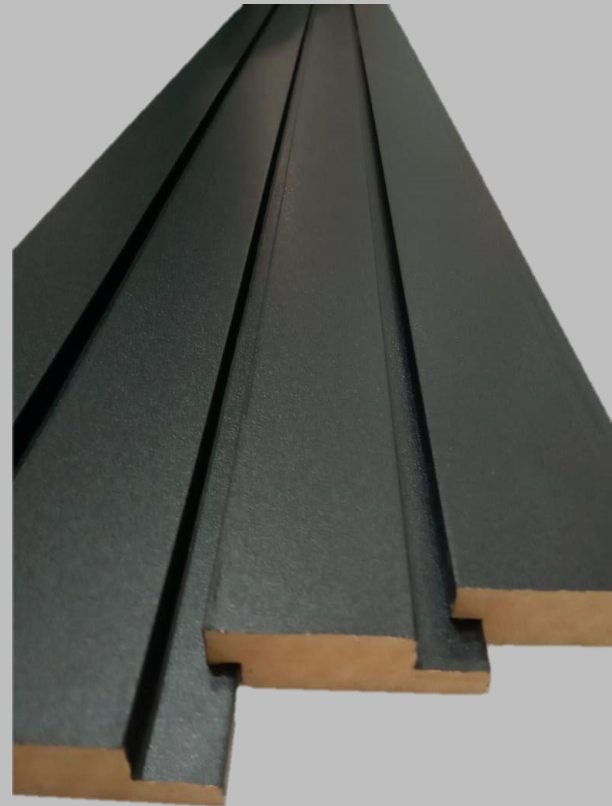

THE FLOORING COMPANY

NOVEL WALL PANEL.

COLECCIÓN ZETA.

PRE-ORDER 2022.

THE FLOORING COMPANY

NOVEL WALL PANEL.
COLECCIÓN ZETA

63 x 18 x 2750 MM

WHITE MATT

NOVEL WALL PANEL.
COLECCIÓN ZETA

63 x 18 x 2750 MM

ALUMINIO MATT.

Imágenes ilustrativas

NOVEL WALL PANEL.
COLECCIÓN ZETA

63 x 18 x 2750 MM

BLACK MATT.

Imágenes ilustrativas

NOVEL WALL PANEL.
COLECCIÓN ZETA

63 X 18 X 2750 MM

GRAFITO

Imágenes ilustrativas

THE FLOORING COMPANY

#DESCUBRITFC

WWW.THEFLOORINGCO.COM.AR
THE_FLOORING_CO