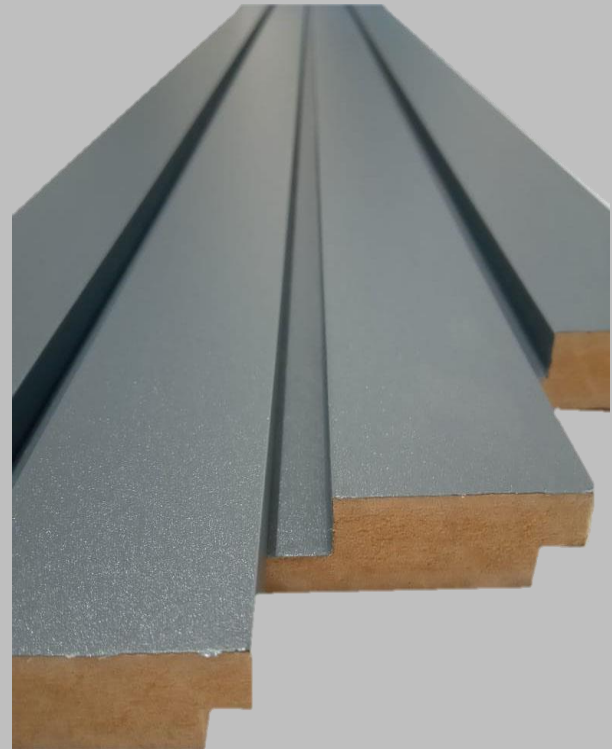

THE FLOORING COMPANY

NOVEL WALL PANEL.

COLECCIÓN ZETA.

PRE-ORDER 2022.

THE FLOORING COMPANY

NOVEL WALL PANEL.
COLECCIÓN ZETA

63 x 18 x 2750 MM

WHITE MATT

NOVEL WALL PANEL.
COLECCIÓN ZETA

63 x 18 x 2750 MM

ALUMINIO MATT.

Imágenes ilustrativas

NOVEL WALL PANEL.
COLECCIÓN ZETA

63 x 18 x 2750 MM

BLACK MATT.

Imágenes ilustrativas

NOVEL WALL PANEL.
COLECCIÓN ZETA

63 X 18 X 2750 MM

GRAFITO

Imágenes ilustrativas

THE FLOORING COMPANY

#DESCUBRITFC

WWW.THEFLOORINGCO.COM.AR
THE_FLOORING_CO